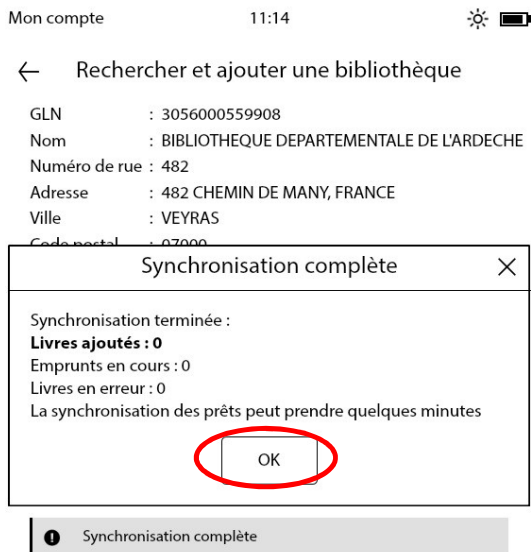

Patientez quelques instants lors de la synchronisation. Une fois la synchronisation terminée, le message ci-dessous apparaît :

- Livres ajoutés : le nombre de livre ajoutés à votre bibliothèque depuis la dernière synchronisation.
- Emprunts en cours : le nombre de livres actuellement empruntés dans votre bibliothèque.
- Livres en erreur : Certains livres peuvent être incompatibles avec la DIVA, par exemple les livres audio.

6- Revenez sur la page d'accueil de la liseuse puis cliquez sur le livre souhaité pour lancer son téléchargement :