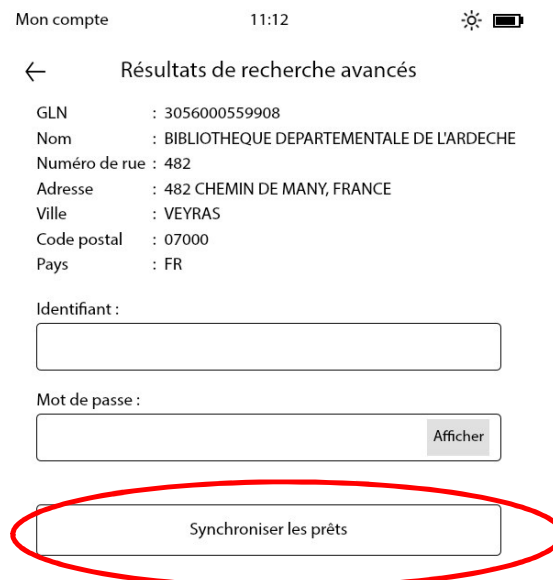

Quel est le nom de votre premier animal de compagnie ?

Réponse :

....

Mémoriser mes choix pour les prochains téléchargements

Annuler Télécharger

4- Il arrive qu'un fichier s'installe dans les téléchargements de votre ordinateur mais vous n'en aurez pas besoin.

Transférer le livre numérique sur votre liseuse

1- Connectez la liseuse au wifi

2- Cliquez sur le bouton de menu à droite de l'appareil puis Paramètres -> Bibliothèque -> Prêts en bibliothèques

3- Lorsque vous arrivez à cette interface, cliquez sur « Ajouter une bibliothèque » :

4- Dans le champs de recherche, tapez "Bibliothèque départementale du Lot" puis Rechercher :

5- Renseigner votre identifiant et votre mot de passe de la Médiathèque numérique et cliquez sur "Synchroniser les prêts" :